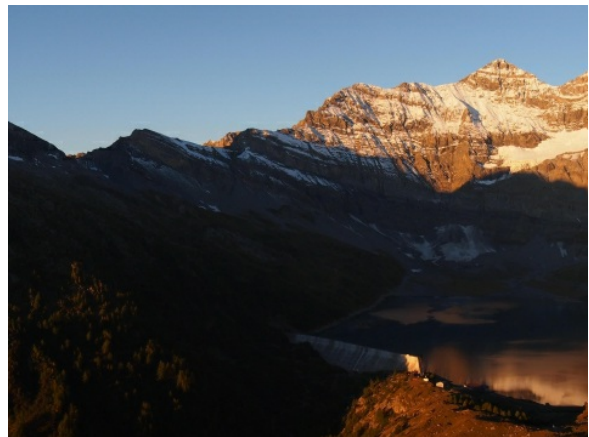

Commune
d'Evionnaz

Randonnées

Tour du Ruan

Il relie les communes de
Evionnaz, Salvan, Champéry,
Sixt-Fer à Cheval et Finhaut

Tour des Dents du Midi

Partez à la découverte du
pionnier des tours pédestres
valaisans, le mythique tour

Tour des Deux Rives

SuisseMobile

Le réseau pour la mobilité
douce