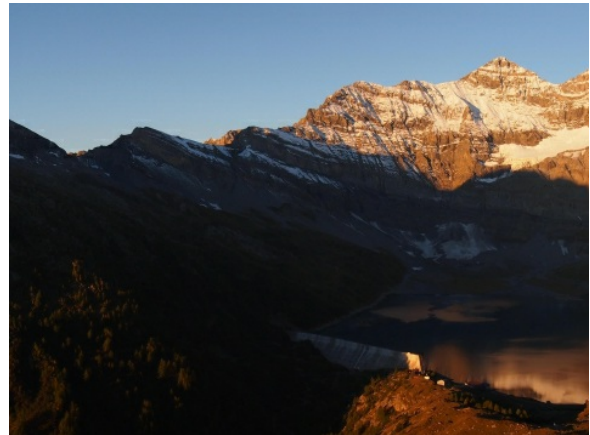

Commune
d'Evionnaz

Randonnées

Tour du Ruan

Il relie les communes de
Evionnaz, Salvan, Champéry,
Sixt-Fer à Cheval et Finhaut

Tour des Dents du Midi

Partez à la découverte du
pionnier des tours pédestres
valaisans, le mythique tour

Tour des Deux Rives

SuisseMobile

Le réseau pour la mobilité
douce